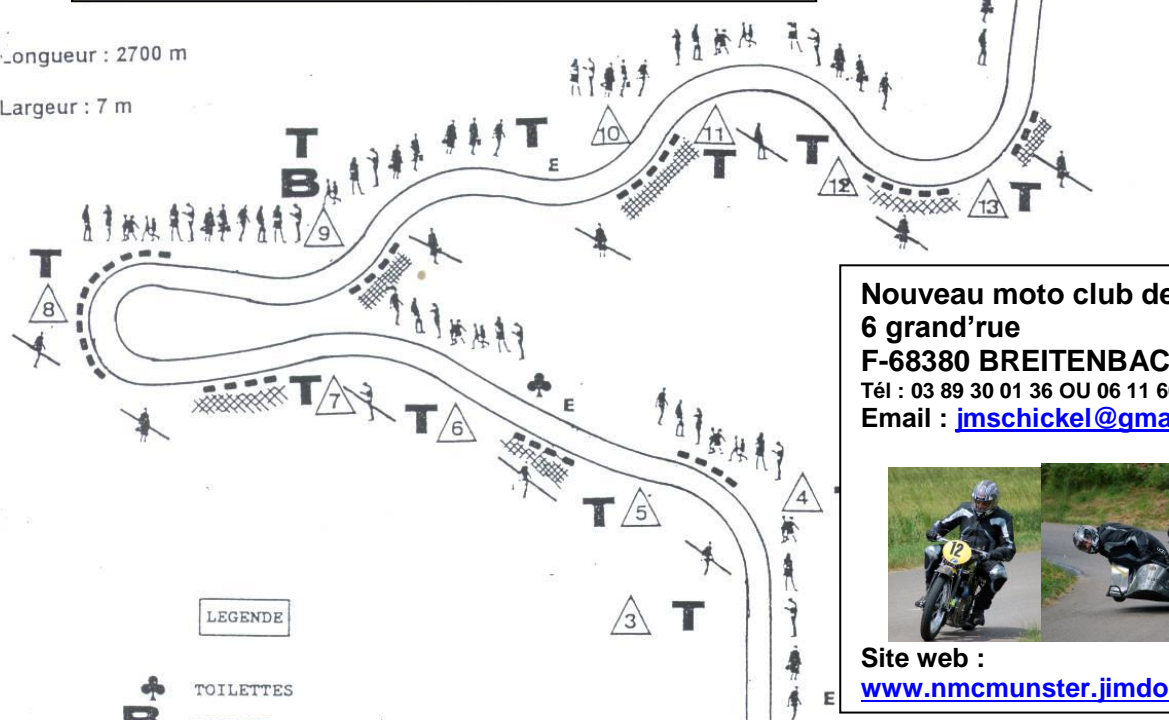

GASCHNEY STATION DE SKI

B

Vers PARC COUREURS

28^{ème} Course de côte du Gaschney
14 et 15 juillet 2018
Organisation : NMC Munster

Longueur : 2700 m

Largeur : 7 m

Nouveau moto club de Munster
6 grand'rue
F-68380 BREITENBACH
Tél : 03 89 30 01 36 OU 06 11 60 22 68
Email : jmschickel@gmail.com

ORGANISATION : NOUVEAU MOTO CLUB DE MUNSTER

VERS MUELBACH